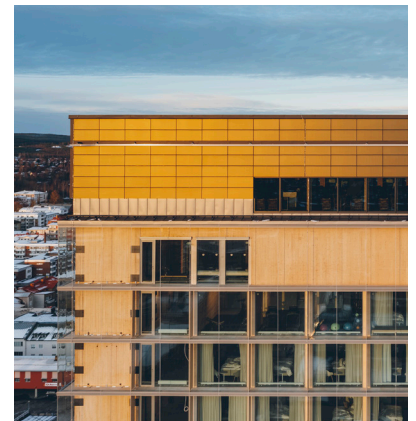

ZWEITGRÖSSTES HOLZHOCHHAUS DER WELT

Sara Kulturhus in Skelleftea (SE)

Dieser Neubau eines Mehrzweckgebäudes wurde komplett aus Holz errichtet. Unsere bronzenfarbenen SKALA-Module umschließen den in der obersten Etage in 80 m Höhe befindlichen SPA-Bereich und stellen eine wunderbare Ergänzung zur Holzkonstruktion des Gebäudes dar.

21,8 MWh

Energieertrag pro Jahr

100 kg

CO₂-Einsparung pro Jahr basierend auf länderspezifischen Emissionsfaktoren

Bronze
3001

Auftraggeber:	Kraftpojkarna Sverige AB
Architekten:	White Arkitekter
Projektrealisierung:	2021
Projektstandort:	Skelleftea, Schweden
Gebäudetyp:	Holzhochhaus
Fassadenfläche:	319 m ²
Modulanzahl:	304 Module
Anlagenleistung:	39,52 kWp
Farbe:	SKALA Bronze
Projektpartner:	elektroBAU Dresden GmbH SCHRAG Fassaden GmbH
Fotos:	Jonas Westling